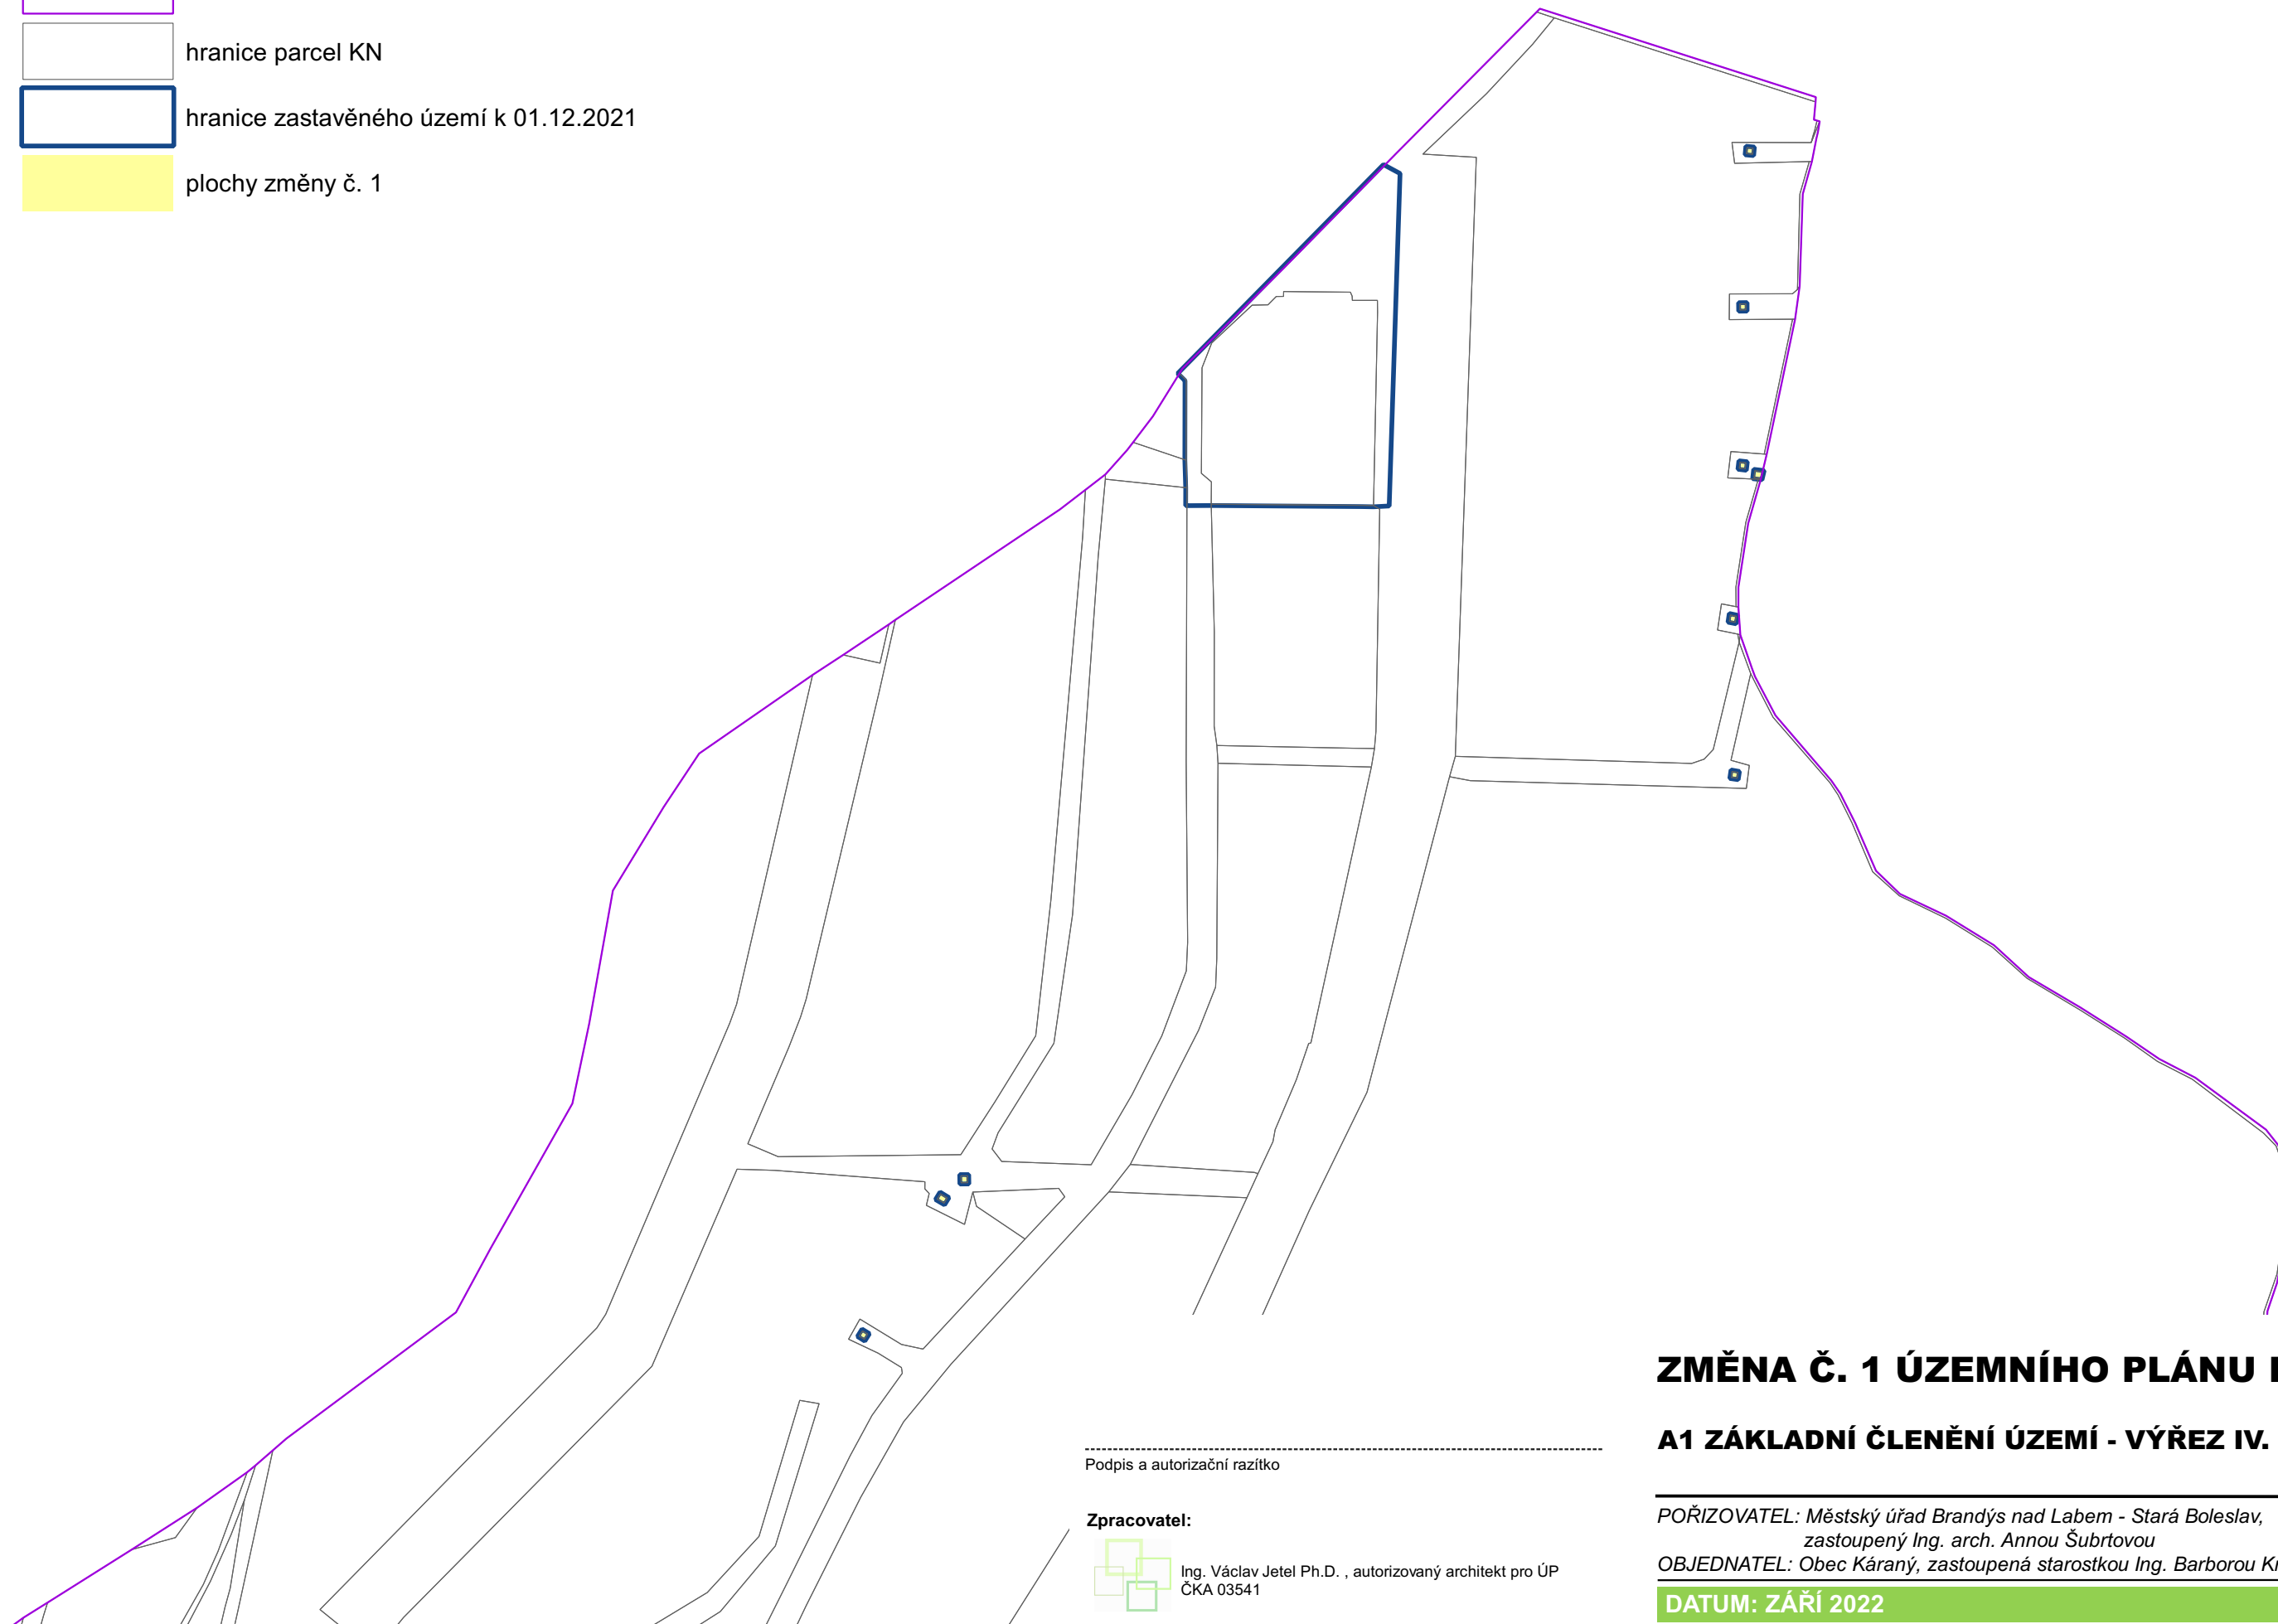

LEGENDA

-  hranice řešeného území
-  hranice parcel KN
-  hranice zastavěného území k 01.12.2021
-  plochy změny č. 1

.....
Podpis a autorizační razítko

Zpracovatel:

Ing. Václav Jetel Ph.D. , autorizovaný architekt pro ÚP
ČKA 03541

ZMĚNA Č. 1 ÚZEMNÍHO PLÁNU KÁRANÝ

A1 ZÁKLADNÍ ČLENĚNÍ ÚZEMÍ - VÝŘEZ IV.

POŘIZOVATEL: Městský úřad Brandýs nad Labem - Stará Boleslav,
zastoupený Ing. arch. Annou Šubrtovou

OBJEDNATEL: Obec Káraný, zastoupená starostkou Ing. Barborou Krejčí, Ph.D.

DATUM: ZÁŘÍ 2022

MĚŘÍTKO: 1 : 5 000