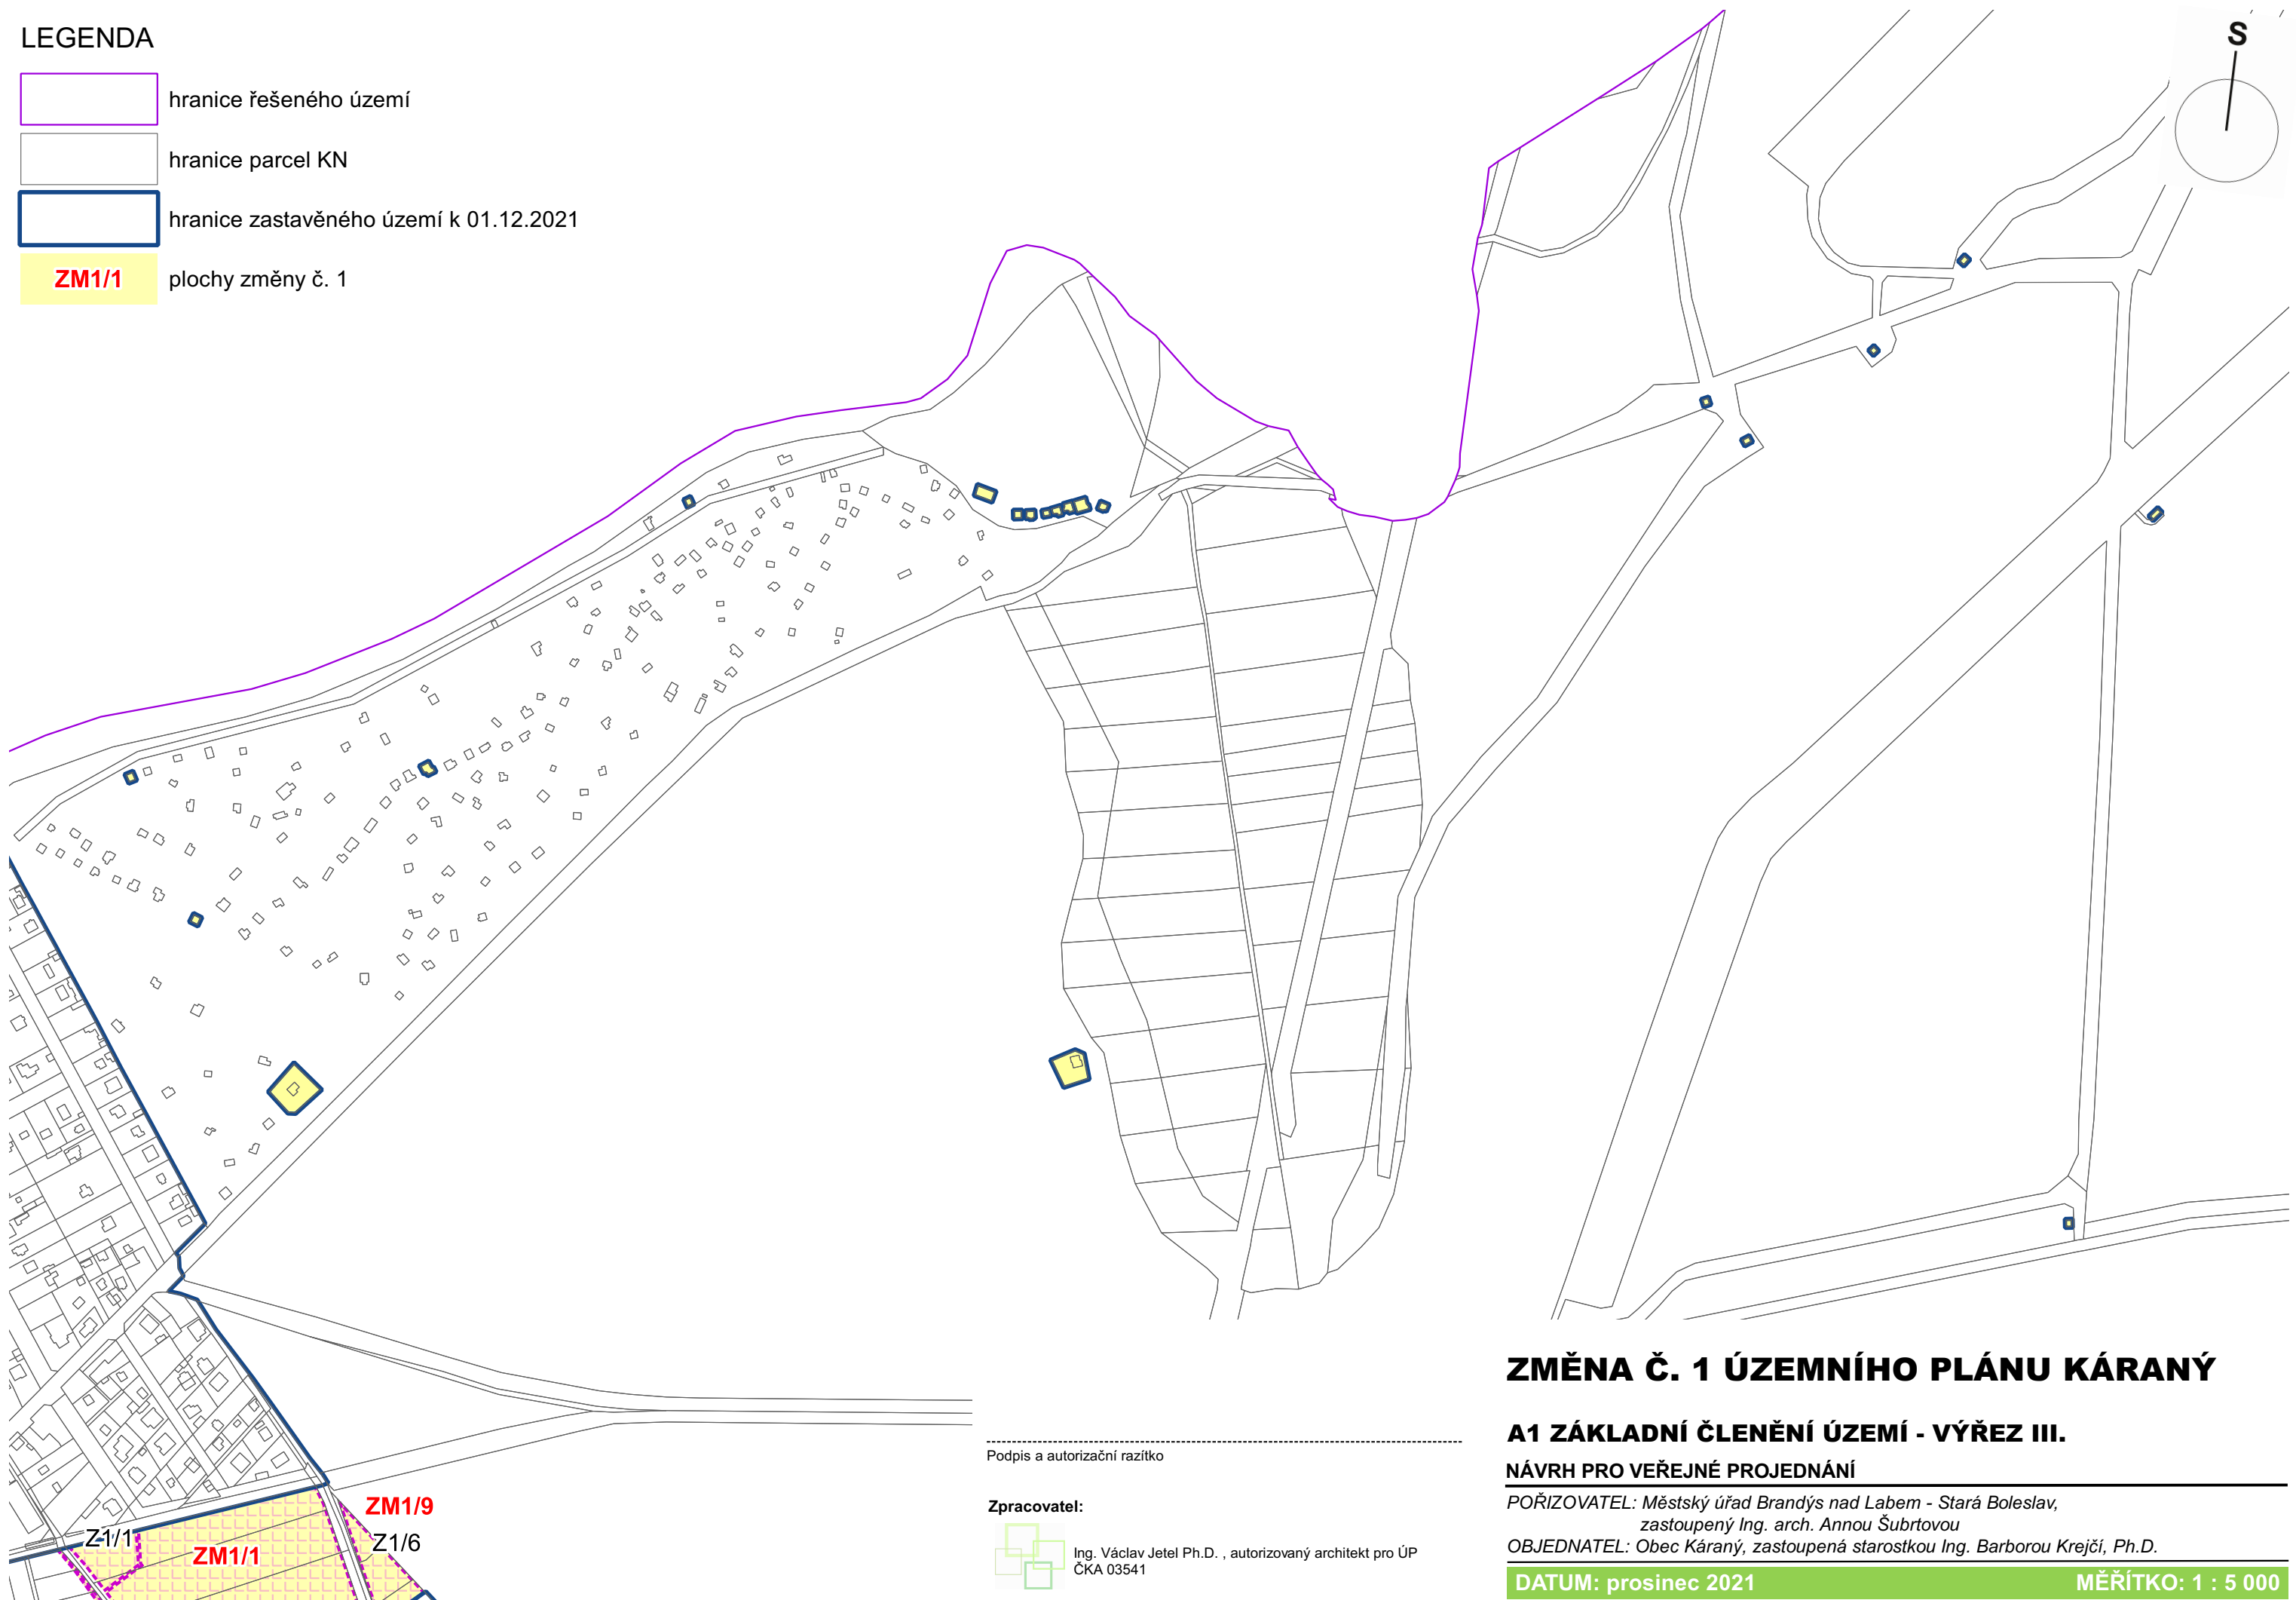

LEGENDA

-  hranice řešeného území
-  hranice parcel KN
-  hranice zastavěného území k 01.12.2021
-  **ZM1/1** plochy změny č. 1

ZMĚNA Č. 1 ÚZEMNÍHO PLÁNU KÁRANÝ

A1 ZÁKLADNÍ ČLENĚNÍ ÚZEMÍ - VÝŘEZ III.

NÁVRH PRO VEŘEJNÉ PROJEDNÁNÍ

POŘIZOVATEL: Městský úřad Brandýs nad Labem - Stará Boleslav,
zastoupený Ing. arch. Annou Šubrtovou

OBJEDNATEL: Obec Káraný, zastoupená starostkou Ing. Barborou Krejčí, Ph.D.

DATUM: prosinec 2021

MĚŘÍTKO: 1 : 5 000