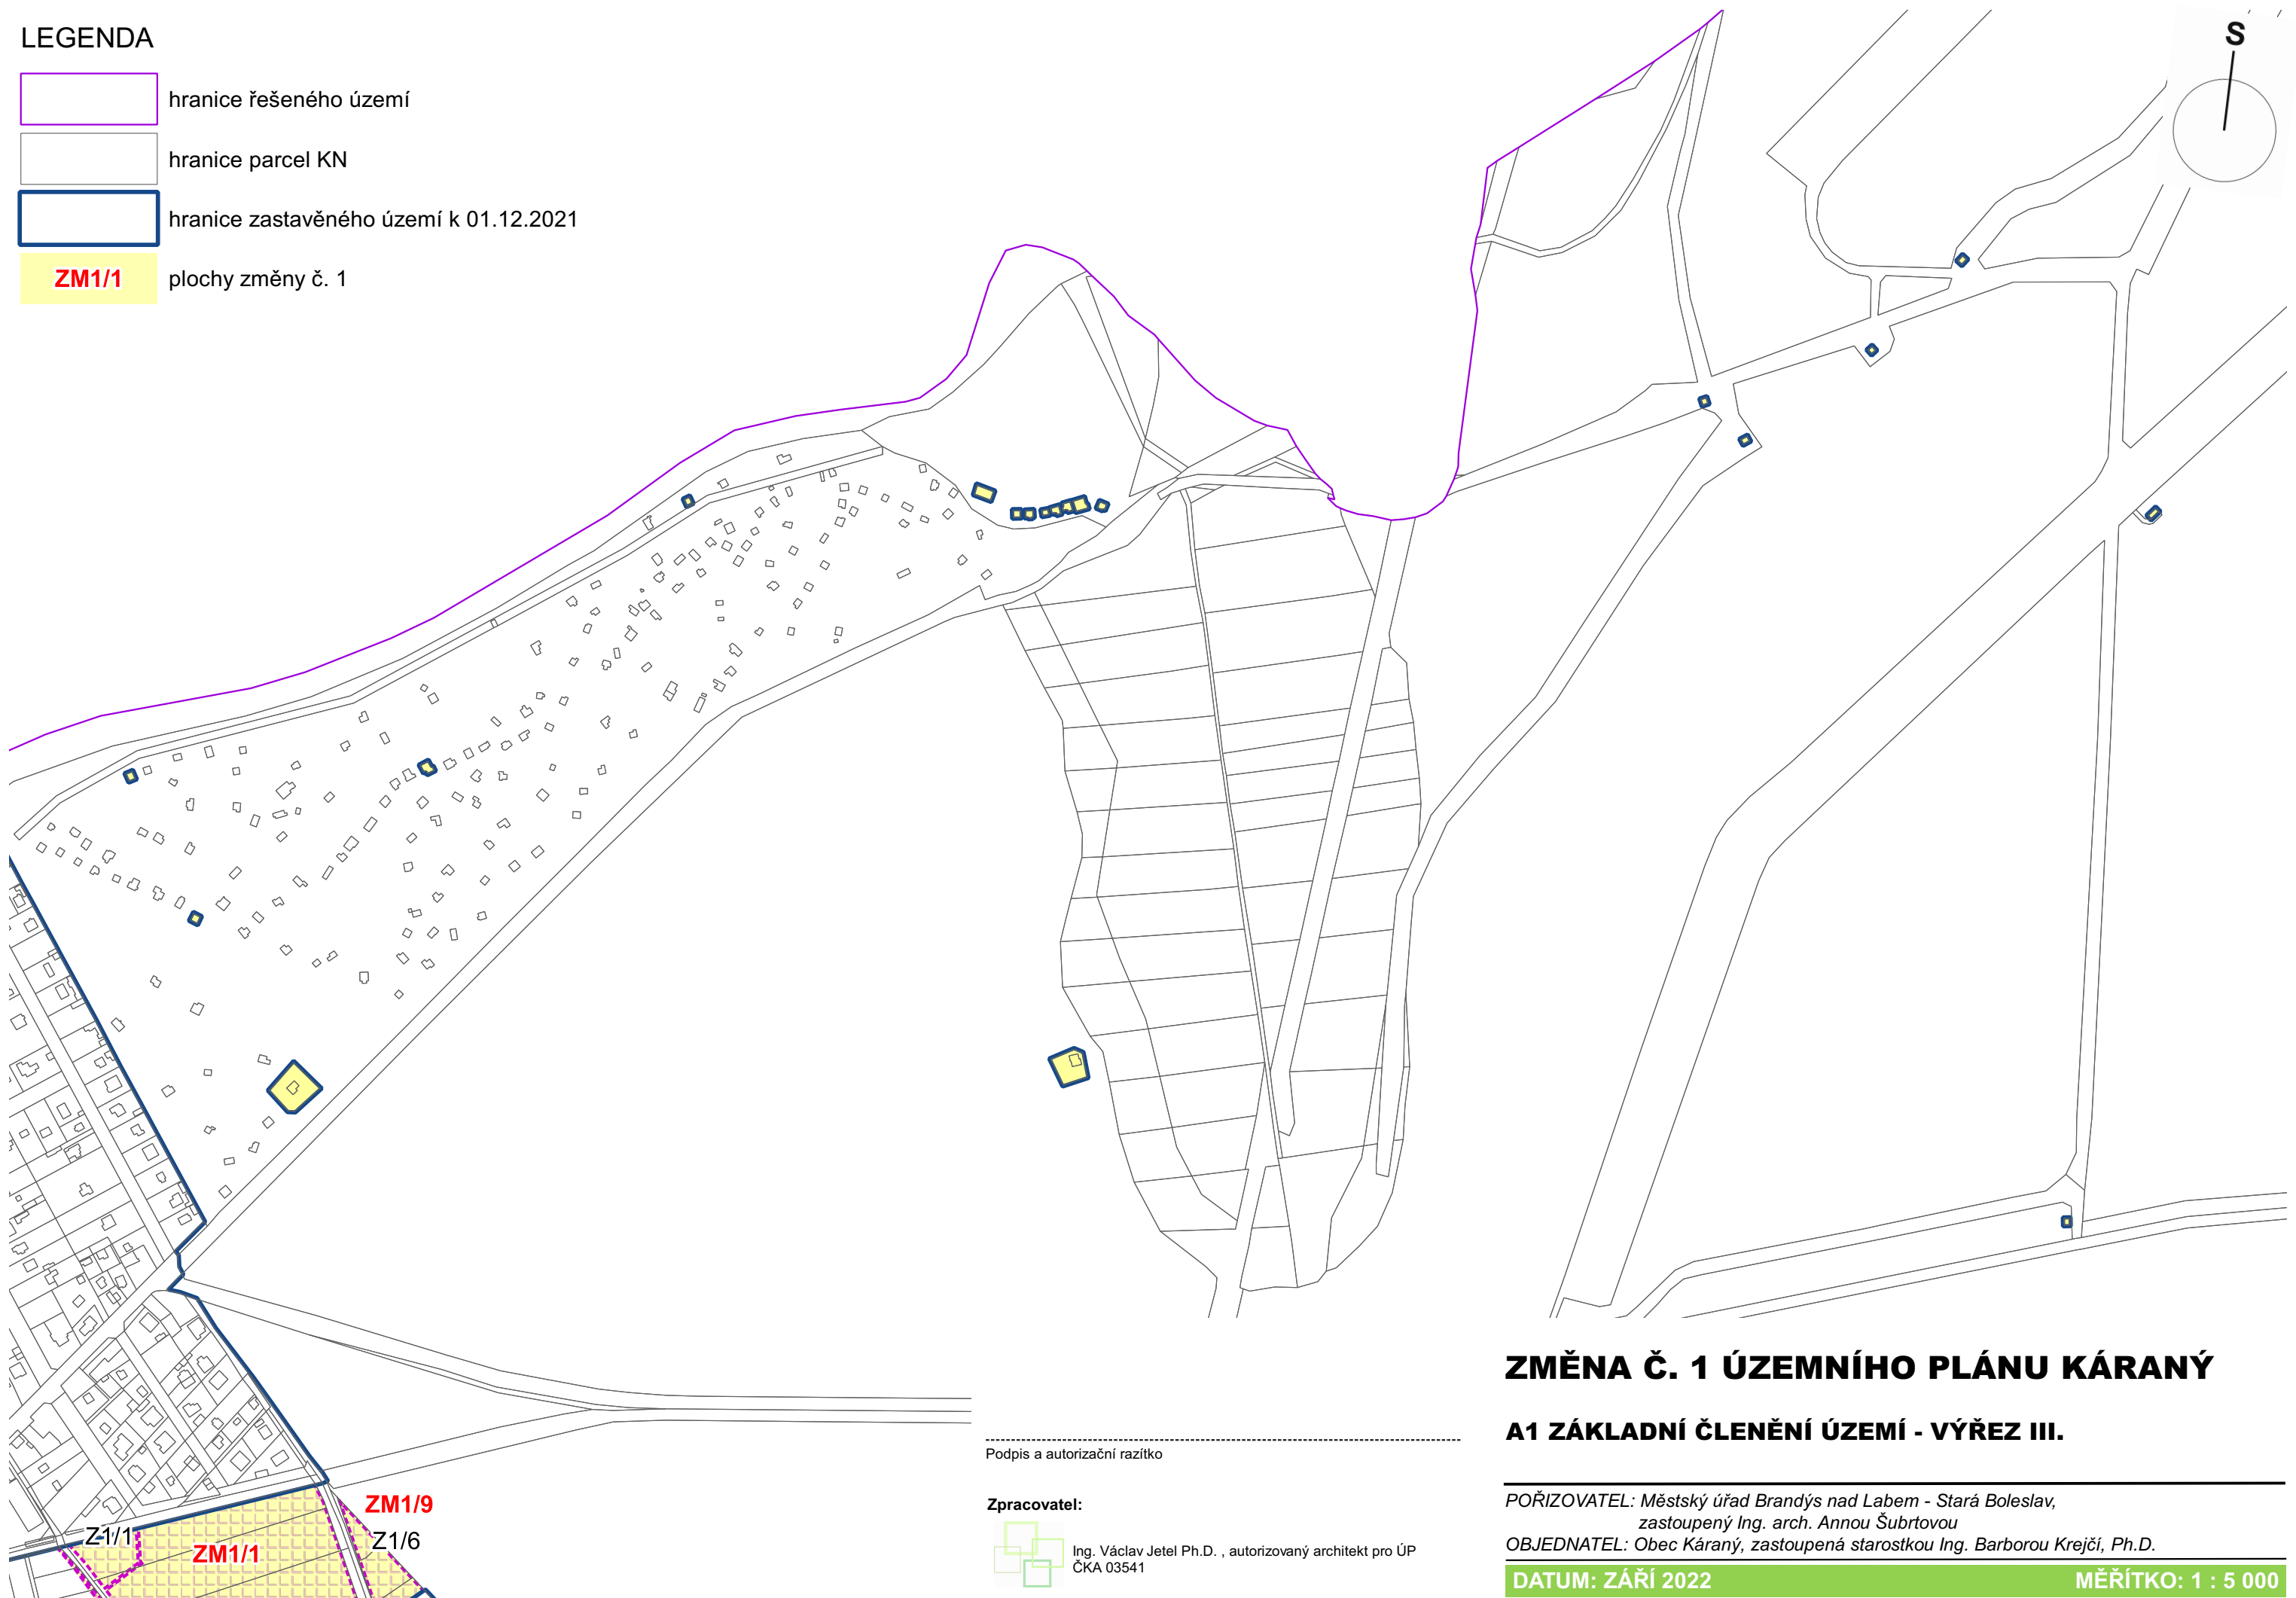

LEGENDA

-  hranice řešeného území
-  hranice parcel KN
-  hranice zastavěného území k 01.12.2021
-  **ZM1/1** plochy změny č. 1

ZMĚNA Č. 1 ÚZEMNÍHO PLÁNU KÁRANÝ

A1 ZÁKLADNÍ ČLENĚNÍ ÚZEMÍ - VÝŘEZ III.

Podpis a autorizační razítko

Zpracovatel:

Ing. Václav Jetel Ph.D., autorizovaný architekt pro ÚP
ČKA 03541

POŘIZOVATEL: Městský úřad Brandýs nad Labem - Stará Boleslav,
zastoupený Ing. arch. Annou Šubrtovou

OBJEDNATEL: Obec Káraný, zastoupená starostkou Ing. Barborem Krejčí, Ph.D.

DATUM: ZÁŘÍ 2022

MĚŘÍTKO: 1 : 5 000