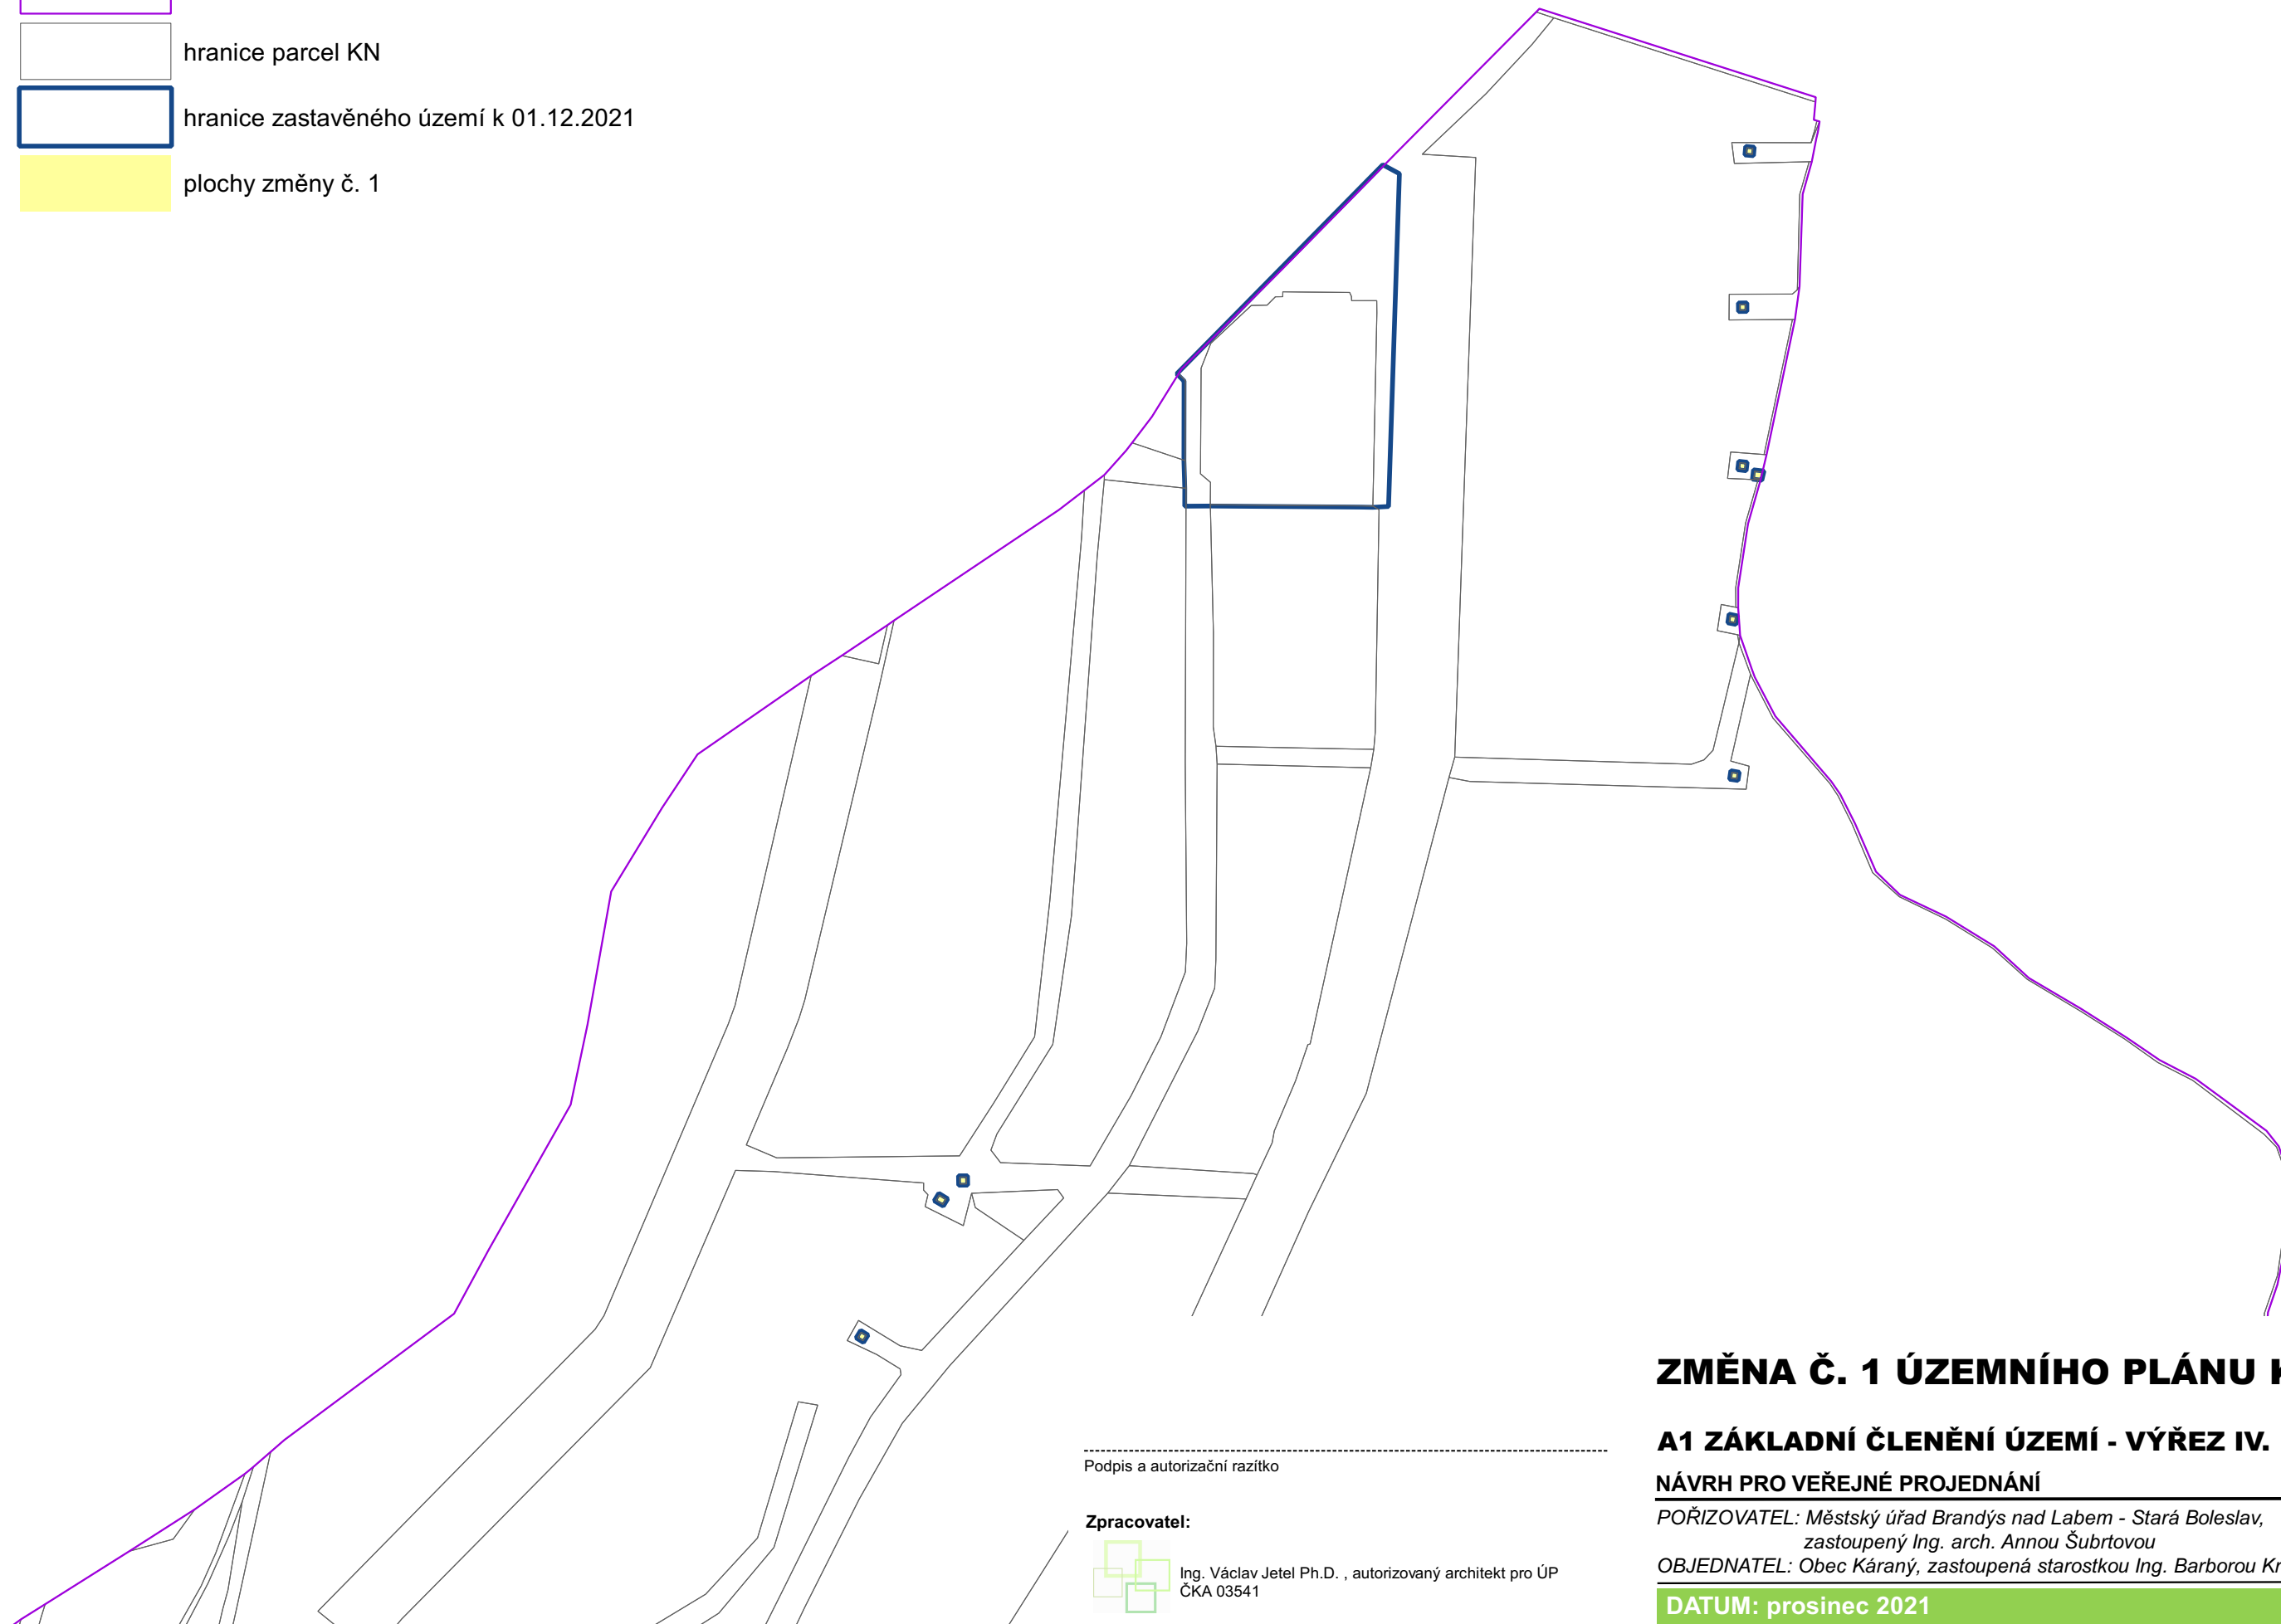

LEGENDA

-  hranice řešeného území
-  hranice parcel KN
-  hranice zastavěného území k 01.12.2021
-  plochy změny č. 1

Podpis a autorizační razítko

Zpracovatel:

Ing. Václav Jetel Ph.D. , autorizovaný architekt pro ÚP
ČKA 03541

ZMĚNA Č. 1 ÚZEMNÍHO PLÁNU KÁRANÝ

A1 ZÁKLADNÍ ČLENĚNÍ ÚZEMÍ - VÝŘEZ IV.

NÁVRH PRO VEŘEJNÉ PROJEDNÁNÍ

POŘIZOVATEL: Městský úřad Brandýs nad Labem - Stará Boleslav,
zastoupený Ing. arch. Annou Šubrtovou

OBJEDNATEL: Obec Káraný, zastoupená starostkou Ing. Barborou Krejčí, Ph.D.

DATUM: prosinec 2021

MĚŘÍTKO: 1 : 5 000