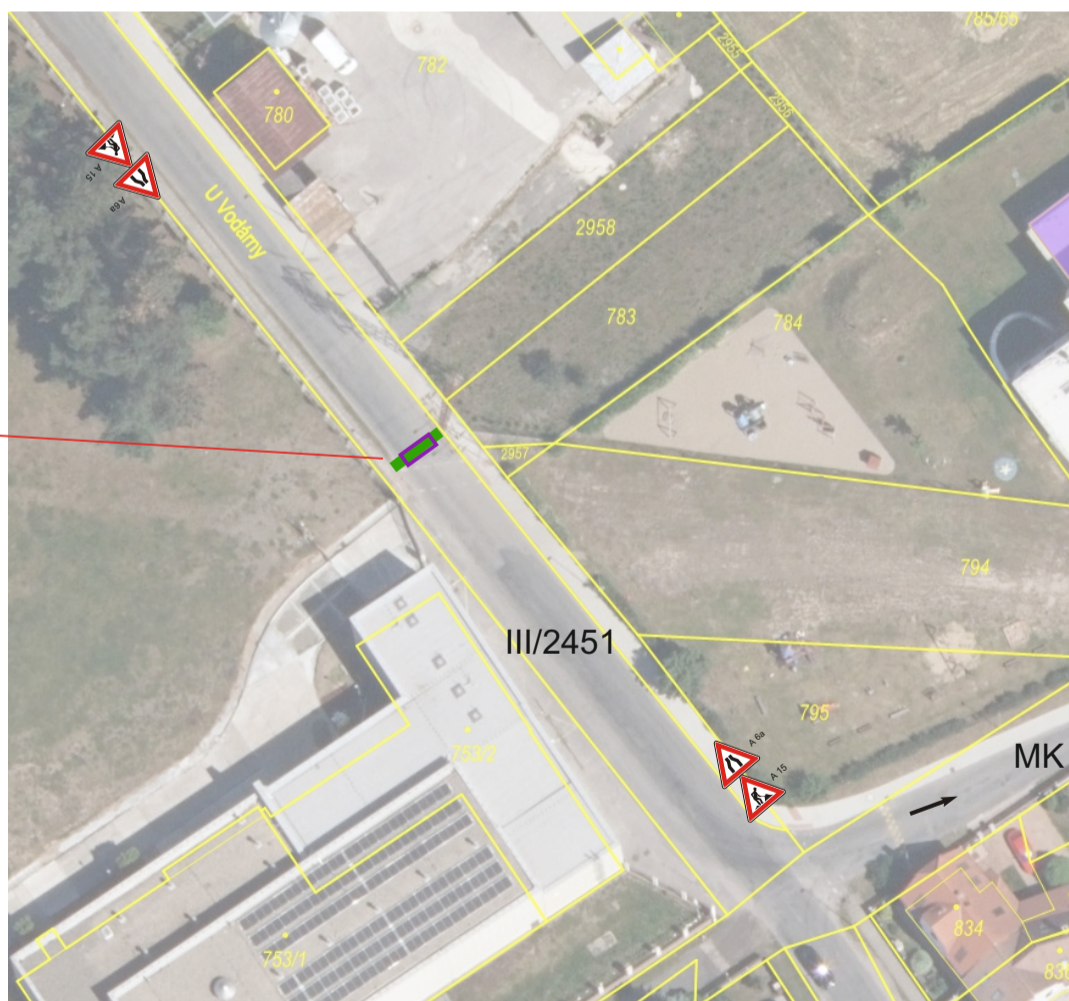

# ÚV Káraný, optický kabel Sojovice

termín: 13.7. - 26.7.2026  
místní MŠ nebude v provozu 10.7. - 31.8.2026

— uzavřený úsek 10m

— protlak 4m

Zhotovitel: <b>Gating Services, a.s.</b>		 <small>DOPRAVNÍ ZNAČENÍ - PRAHOUBICE s.r.o.</small> <small>Rosice 155</small> <small>533 51 Prahouboř</small> <small>ICO: 259 31 016 DČ: CZ25931016</small> <small>tel.: 603 115 806</small> <small>e-mail: info@dzpce.cz</small> <small>web: www.dzpce.cz</small>											
Kreslil:	Blanka Faltyssová / tel.: 601 545 613	<table border="1"> <tr> <td>DATUM</td> <td>18.05.2026</td> </tr> <tr> <td>Č. STAVBY</td> <td>DIO</td> </tr> <tr> <td>STUPEŇ PD</td> <td>DIO</td> </tr> <tr> <td>MĚŘITKO</td> <td></td> </tr> <tr> <td>FORMÁT</td> <td>2xA3</td> </tr> </table>		DATUM	18.05.2026	Č. STAVBY	DIO	STUPEŇ PD	DIO	MĚŘITKO		FORMÁT	2xA3
DATUM	18.05.2026												
Č. STAVBY	DIO												
STUPEŇ PD	DIO												
MĚŘITKO													
FORMÁT	2xA3												
Zodp. projektant:	David Fanta / 603 115 936 / info@dzpce.cz	<table border="1"> <tr> <td>Kraj: Středočeský</td> <td>Okres: Mladá Boleslav</td> <td>Obec: Sojovice - Čelákovice</td> </tr> </table>		Kraj: Středočeský	Okres: Mladá Boleslav	Obec: Sojovice - Čelákovice							
Kraj: Středočeský	Okres: Mladá Boleslav	Obec: Sojovice - Čelákovice											
Kontroloval:		<table border="1"> <tr> <td>Akce:</td> <td>optický kabel</td> </tr> <tr> <td></td> <td>DOPRAVNĚ INŽENÝRSKÁ OPATŘENÍ</td> </tr> </table>		Akce:	optický kabel		DOPRAVNĚ INŽENÝRSKÁ OPATŘENÍ						
Akce:	optický kabel												
	DOPRAVNĚ INŽENÝRSKÁ OPATŘENÍ												

# ÚV Káraný, optický kabel Sojovice

termín: 13.7. - 26.7.2026

místní MŠ nebude v provozu 10.7. - 31.8.2026

— uzavřený úsek 10m

— objízdná trasa 1,5km