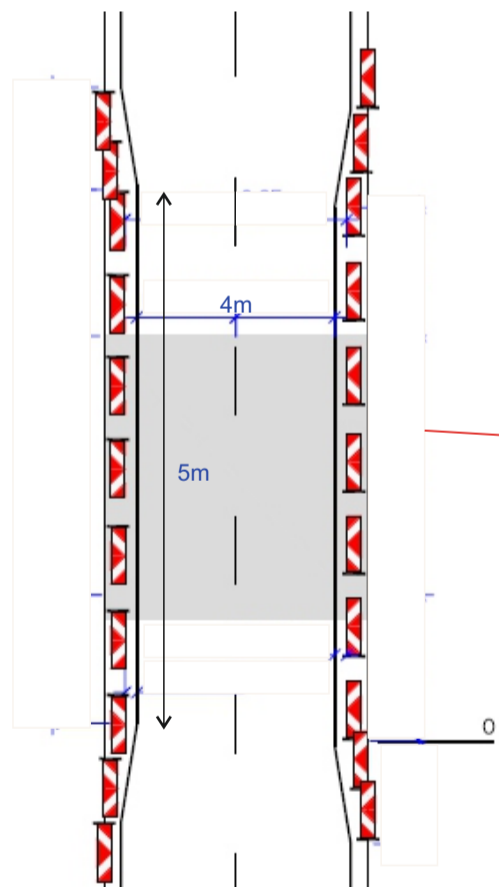

# ÚV Káraný, optický kabel Sojovice

termín: 13.7. - 26.7.2026  
místní MŠ nebude v provozu 10.7. - 31.8.2026

— uzavřený úsek 10m

— protlak 4m

Zhotovitel: <b>Gating Services, a.s.</b>		 <small>DOPRAVNÍ ZNAČENÍ - PRAHOUBICE s.r.o.</small> <small>Rosice 155</small> <small>533 51 Prahouboř</small> <small>ICO: 259 31 016 DČ: CZ25931016</small> <small>tel.: 603 115 806</small> <small>e-mail: info@dzpce.cz</small> <small>web: www.dzpce.cz</small>											
Kreslil:	Blanka Faltyssová / tel.: 601 545 613	<table border="1"> <tr> <td>DATUM</td> <td>18.05.2026</td> </tr> <tr> <td>Č. STAVBY</td> <td>DIO</td> </tr> <tr> <td>STUPEŇ PD</td> <td>DIO</td> </tr> <tr> <td>MĚŘITKO</td> <td></td> </tr> <tr> <td>FORMÁT</td> <td>2xA3</td> </tr> </table>		DATUM	18.05.2026	Č. STAVBY	DIO	STUPEŇ PD	DIO	MĚŘITKO		FORMÁT	2xA3
DATUM	18.05.2026												
Č. STAVBY	DIO												
STUPEŇ PD	DIO												
MĚŘITKO													
FORMÁT	2xA3												
Zodp. projektant:	David Fanta / 603 115 936 / info@dzpce.cz	<table border="1"> <tr> <td>Kraj: Středočeský</td> <td>Okres: Mladá Boleslav</td> <td>Obec: Sojovice - Čelákovice</td> </tr> </table>		Kraj: Středočeský	Okres: Mladá Boleslav	Obec: Sojovice - Čelákovice							
Kraj: Středočeský	Okres: Mladá Boleslav	Obec: Sojovice - Čelákovice											
Kontroloval:		<table border="1"> <tr> <td>Akce:</td> <td>optický kabel</td> </tr> <tr> <td></td> <td>DOPRAVNĚ INŽENÝRSKÁ OPATŘENÍ</td> </tr> </table>		Akce:	optický kabel		DOPRAVNĚ INŽENÝRSKÁ OPATŘENÍ						
Akce:	optický kabel												
	DOPRAVNĚ INŽENÝRSKÁ OPATŘENÍ												